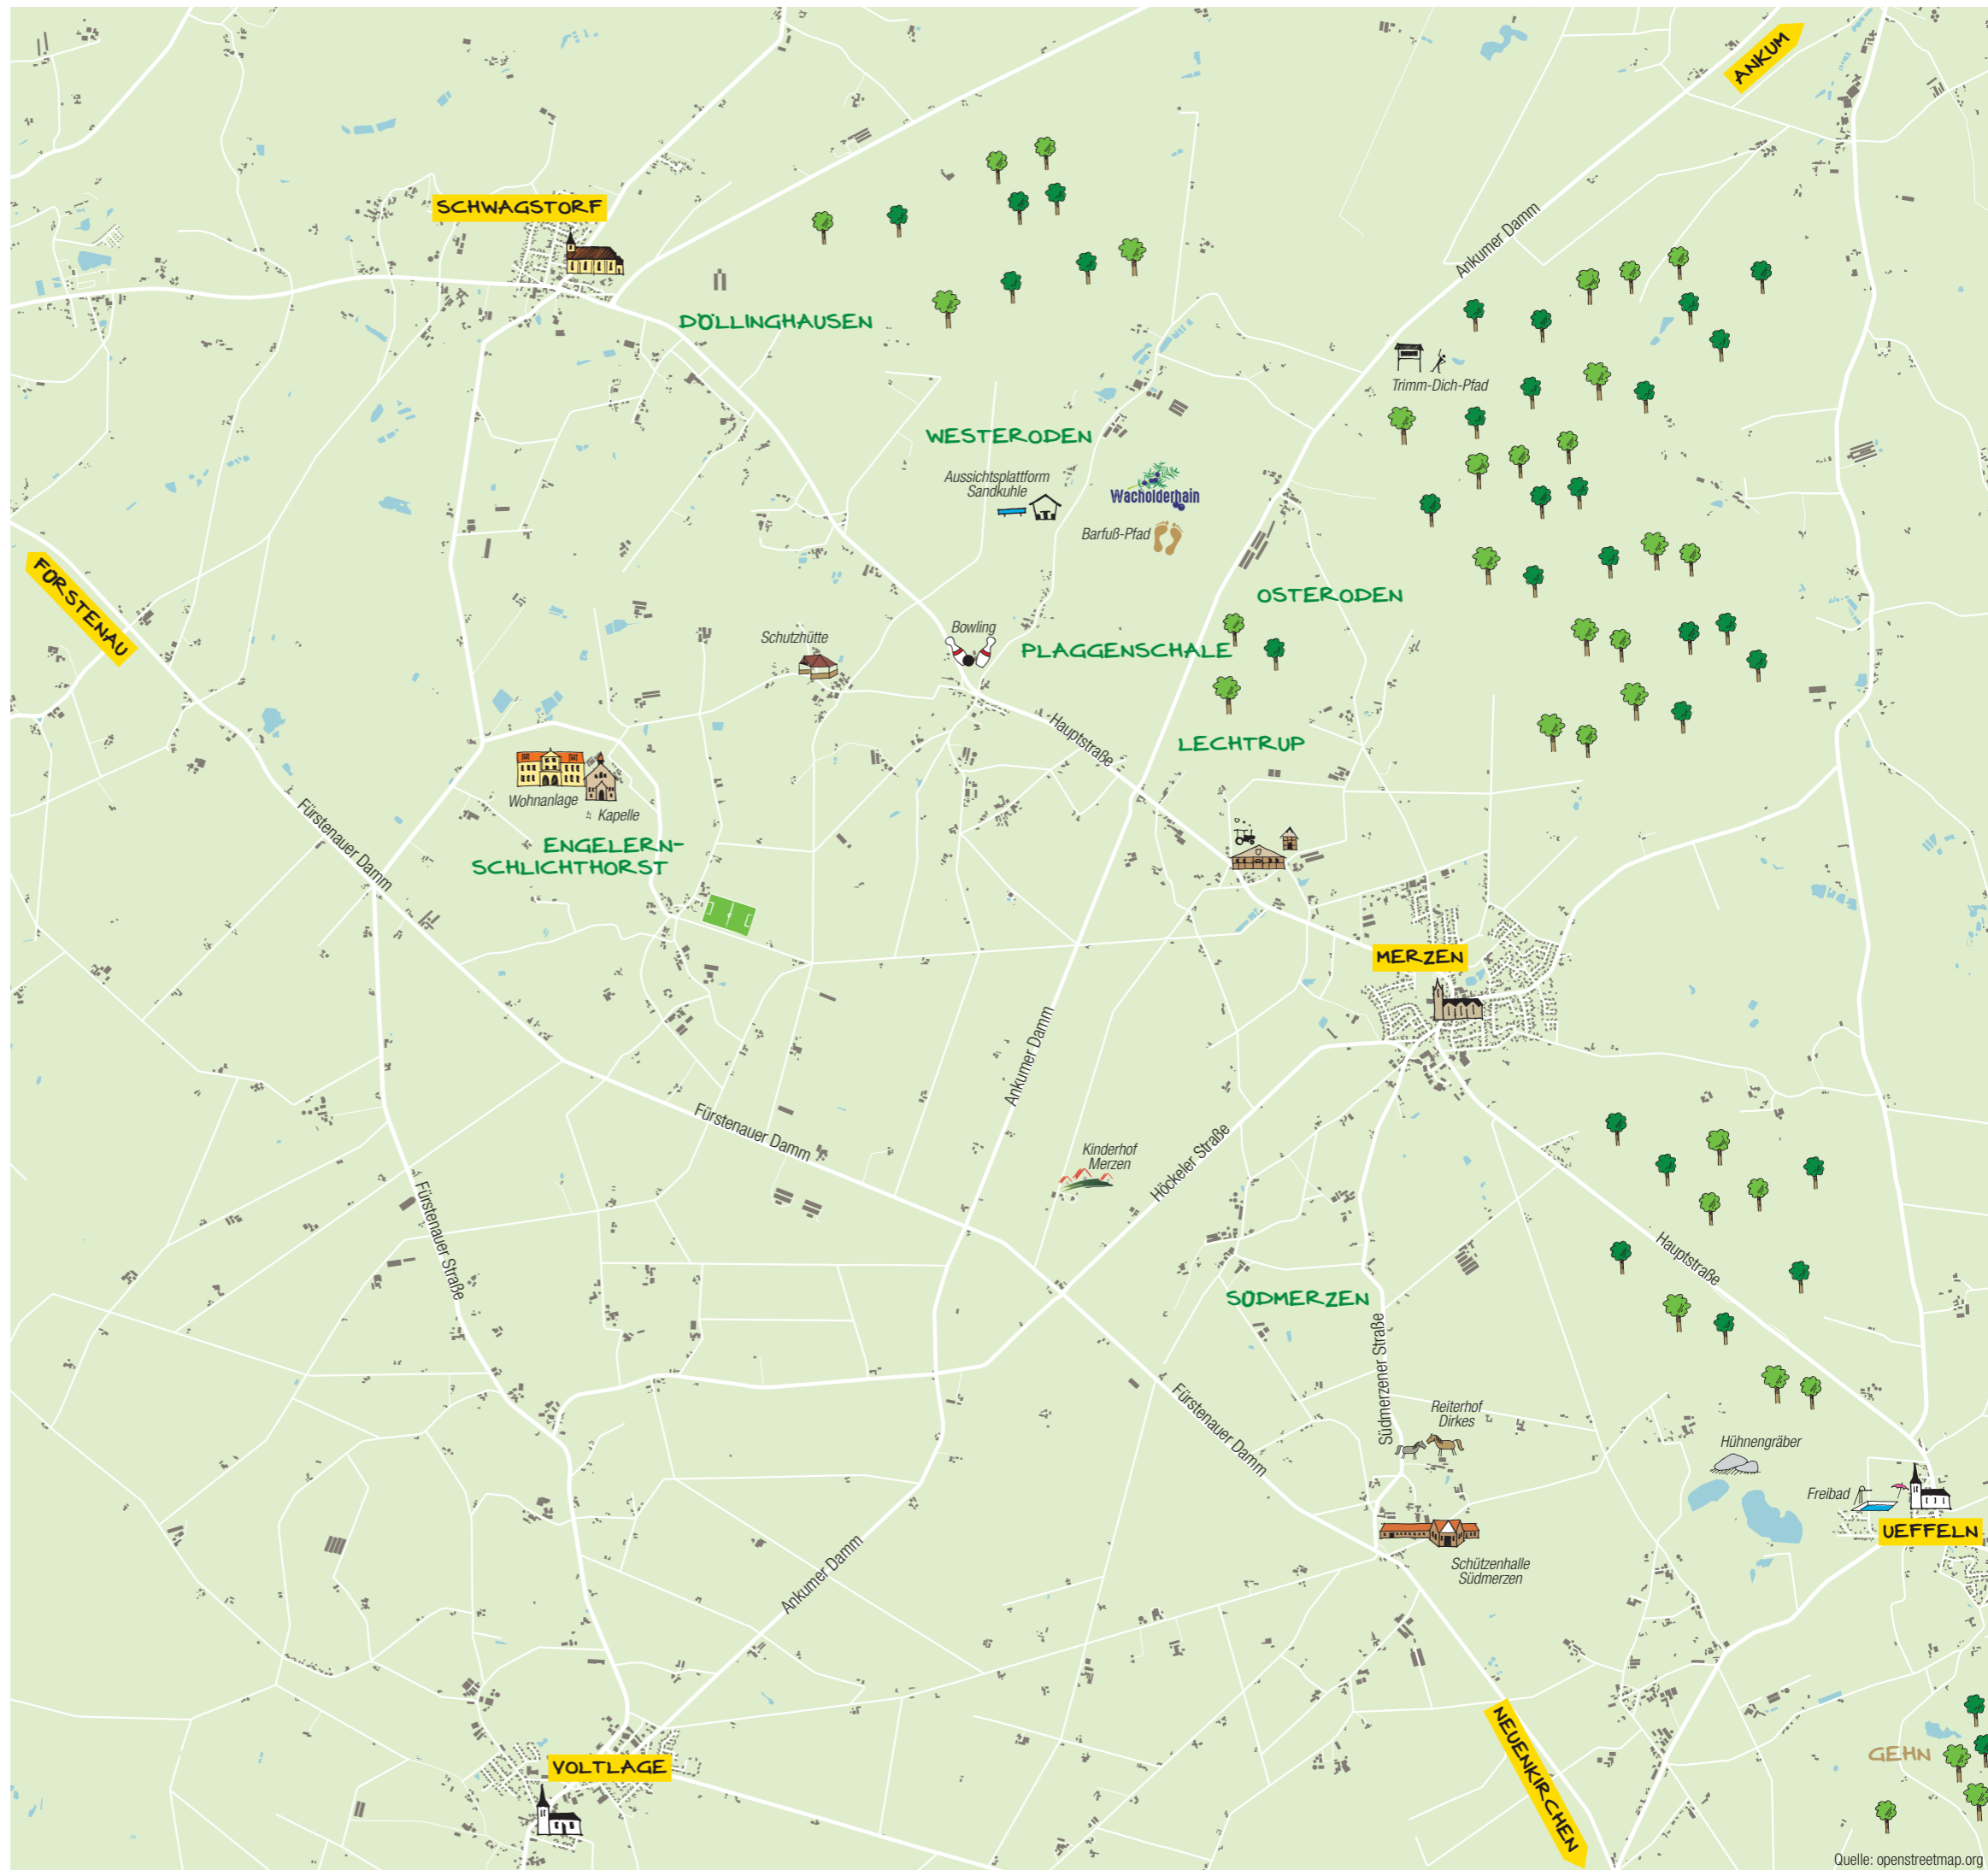

KINDER-DORFPLAN

Dein MERZEN

Döllinghausen · Engeler-Schlichthorst · Lechtrup
Ost- und Westeroden · Plaggenschale · Südmerzen

Zeichne deinen **sicheren Schulweg** und finde den Weg zu Freunden oder Spielplätzen.

Samtgemeinde
NEUENKIRCHEN
Merzen | Neuenkirchen | Volllage

Auf dieser Karte findest du **Merzen** und die umliegenden Ortsteile **Döllinghausen, Engeler-Schlichthorst, Lechtrup, Ost- und Westeroden, Plaggenschale** und **Südmerzen**.

Zeichne auf der Karte dein Haus ein und finde von da aus den sicheren Weg zu deinen Freundinnen und Freunden, zu Spielplätzen und natürlich zur Schule.

Wenn du dich auf deinem Weg an Häusern deiner Freunde oder bestimmten Dingen orientierst, die du siehst, dann zeichne sie hier einfach ein. Das hilft dir, deinen sicheren Weg zu finden.

Um alle Straßennamen in den Ortsteilen lesbar abzdrukken, ist die Karte leider zu klein. Bitte deine Eltern um Hilfe, die für dich wichtigen Straßen zu beschriften.

Wenn Dir wichtige Orientierungspunkte oder Orte auf der Karte fehlen, schreib uns gerne eine E-Mail, dann können wir das bei der nächsten Auflage berücksichtigen.

feldmann@neuenkirchen-os.de