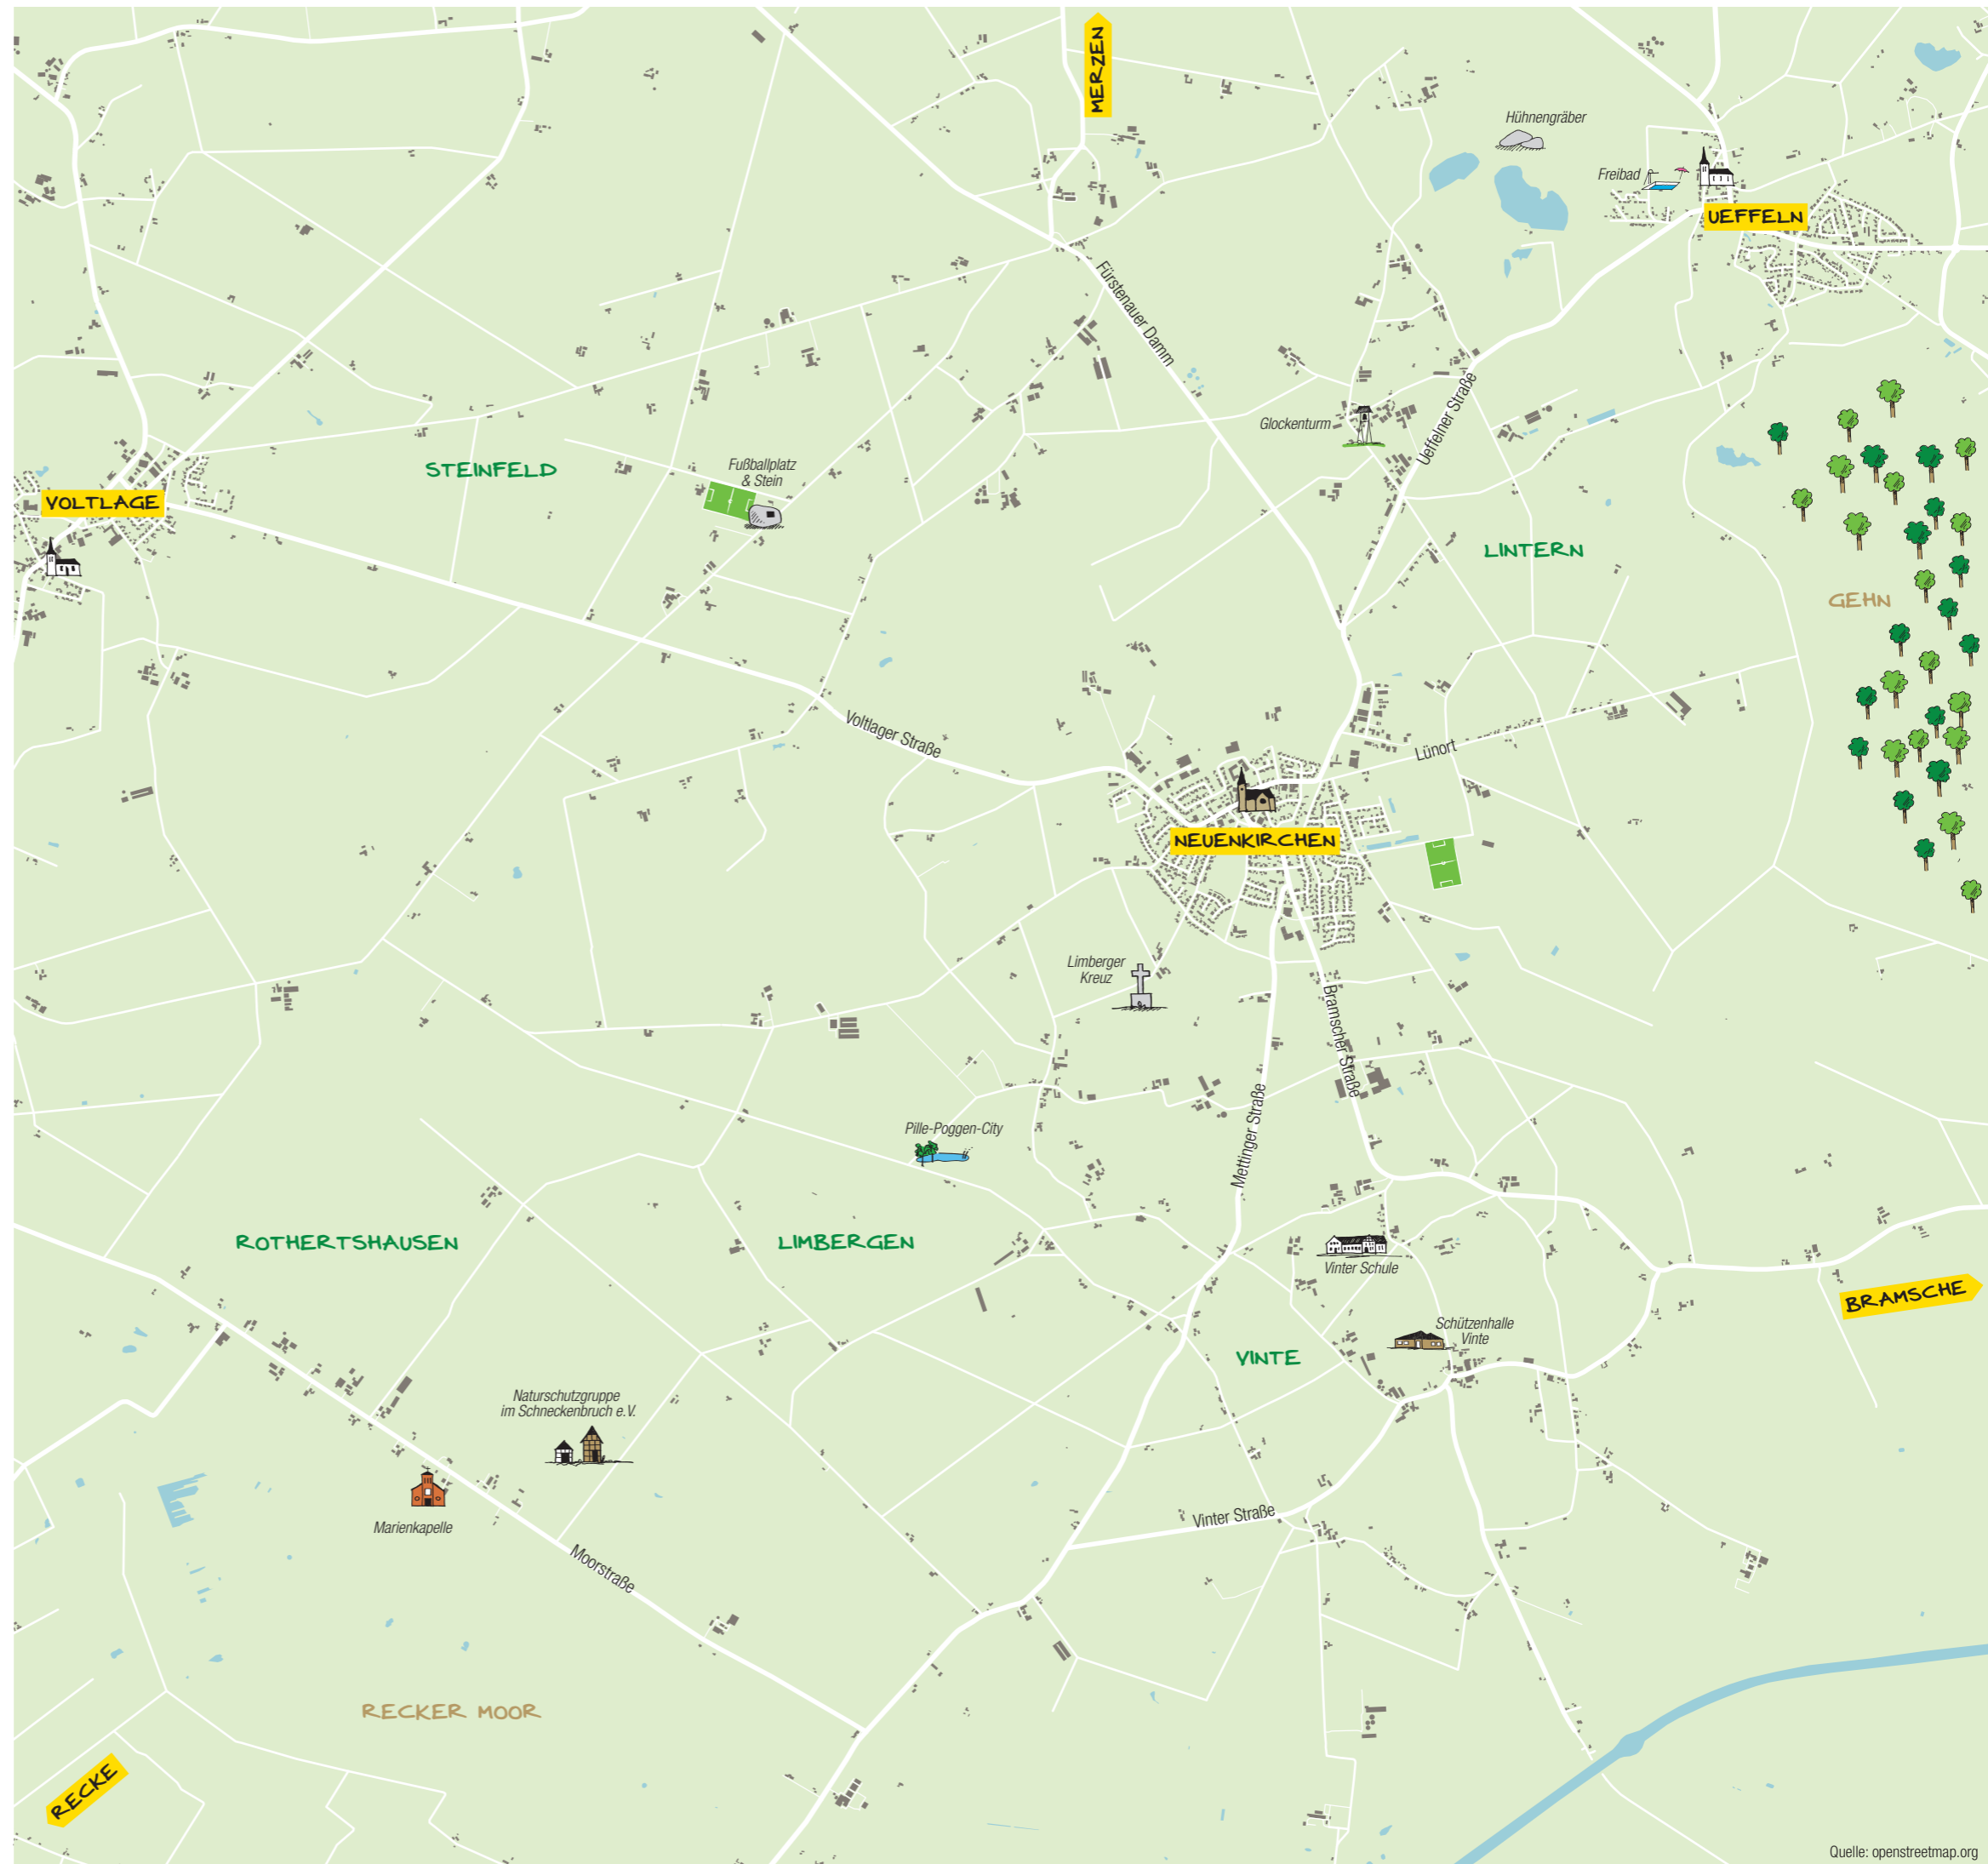

Dein NEUENKIRCHEN

Limbergen • Lintern • Rothertshausen • Steinfeld • Vinte

Zeichne deinen **sicheren Schulweg** und finde den Weg zu Freunden oder Spielplätzen.

Auf dieser Karte findest du **Neuenkirchen** und die umliegenden Ortsteile **Limbergen, Lintern, Rothertshausen, Steinfeld** und **Vinte**. Zeichne auf der Karte dein Haus ein und finde von da aus den sicheren Weg zu deinen Freundinnen und Freunden, zu Spielplätzen und natürlich zur Schule.

Wenn du dich auf deinem Weg an Häusern deiner Freunde oder bestimmten Dingen orientierst, die du siehst, dann zeichne sie hier einfach ein. Das hilft dir, deinen sicheren Weg zu finden.

Um alle Straßennamen in den Ortsteilen lesbar abzdrukken, ist die Karte leider zu klein. Bitte deine Eltern um Hilfe, die für dich wichtigen Straßen zu beschriften.

Wenn Dir wichtige Orientierungspunkte oder Orte auf der Karte fehlen, schreib uns gerne eine E-Mail, dann können wir das bei der nächsten Auflage berücksichtigen.

feldmann@neuenkirchen-os.de

DEIN NEUENKIRCHEN

-  Wald
-  Spielplatz
-  Verkehrshelfer
-  Bushaltestelle
-  Ampel
-  Zebrastreifen
-  Supermarkt
-  Bäcker
-  Süßigkeiten/Eis
-  Bücherei
-  Arzt / Zahnarzt

100m