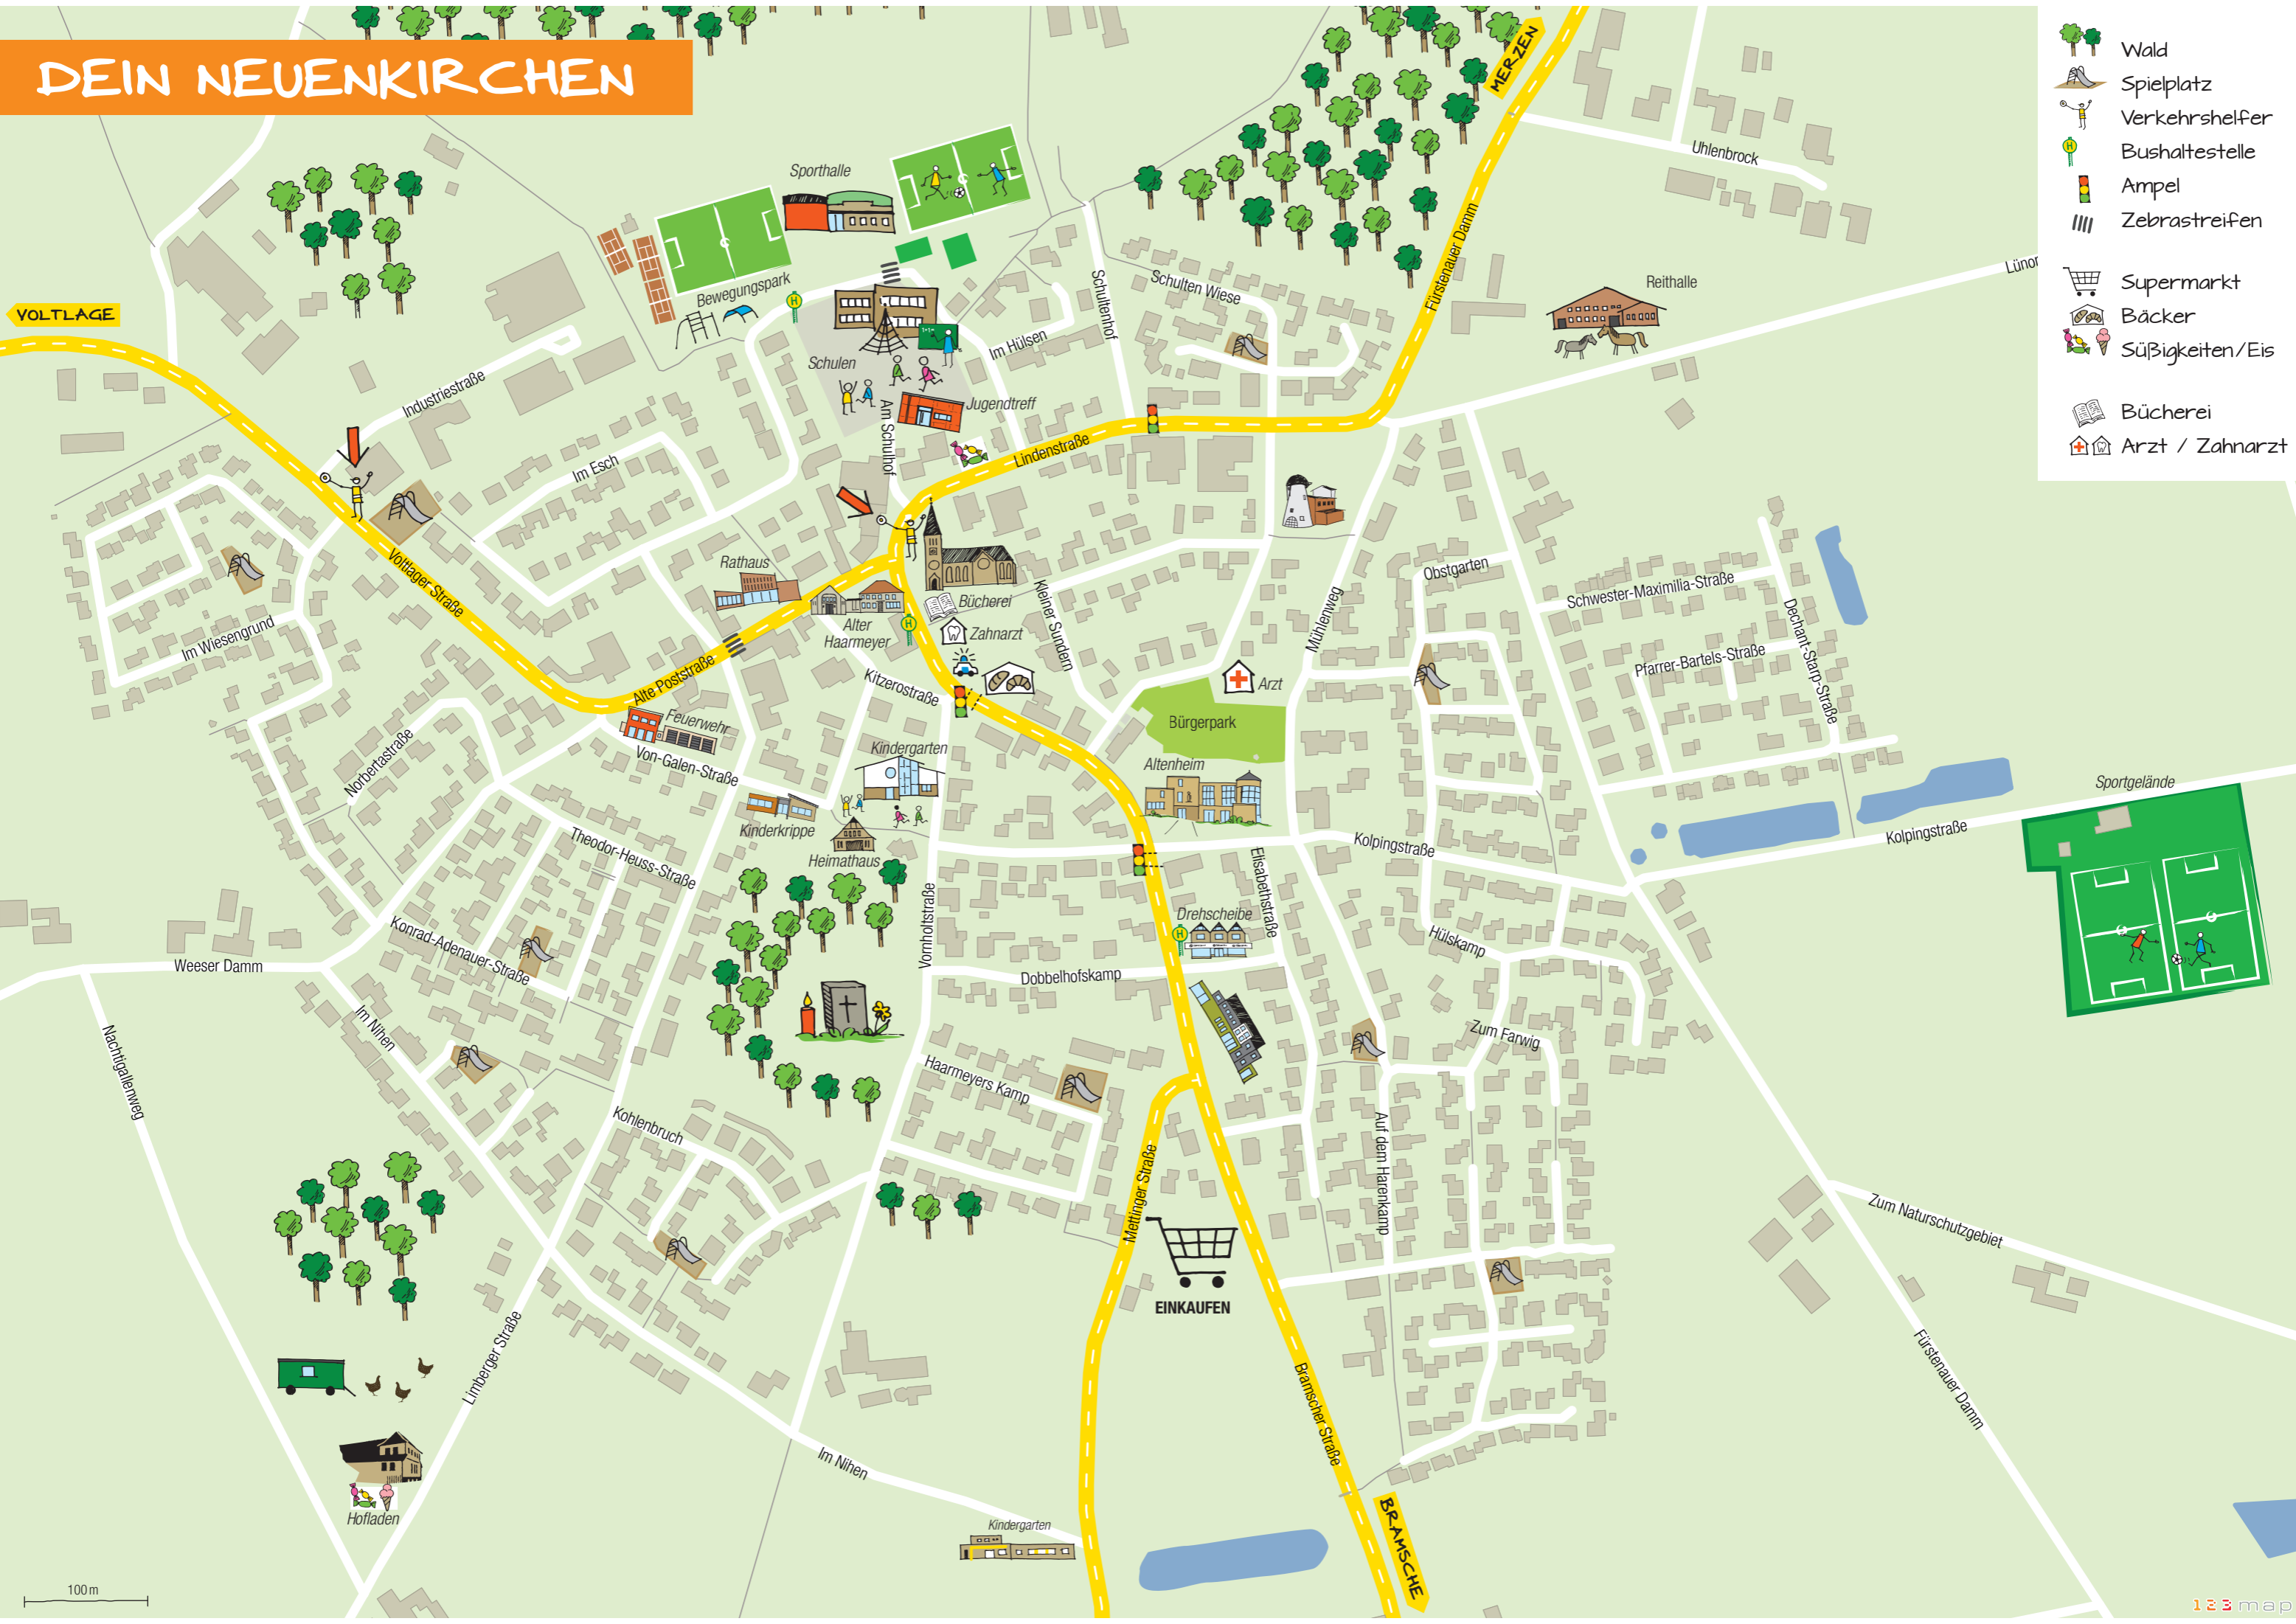

Dein NEUENKIRCHEN

Limbergen • Lintern • Rothertshausen • Steinfeld • Vinte

Zeichne deinen **sicheren Schulweg** und finde den Weg zu Freunden oder Spielplätzen.

Auf dieser Karte findest du **Neuenkirchen** und die umliegenden Ortsteile **Limbergen, Lintern, Rothertshausen, Steinfeld** und **Vinte**. Zeichne auf der Karte dein Haus ein und finde von da aus den sicheren Weg zu deinen Freundinnen und Freunden, zu Spielplätzen und natürlich zur Schule.

Wenn du dich auf deinem Weg an Häusern deiner Freunde oder bestimmten Dingen orientierst, die du siehst, dann zeichne sie hier einfach ein. Das hilft dir, deinen sicheren Weg zu finden.

Um alle Straßennamen in den Ortsteilen lesbar abzdrukken, ist die Karte leider zu klein. Bitte deine Eltern um Hilfe, die für dich wichtigen Straßen zu beschriften.

Wenn Dir wichtige Orientierungspunkte oder Orte auf der Karte fehlen, schreib uns gerne eine E-Mail, dann können wir das bei der nächsten Auflage berücksichtigen.

feldmann@neuenkirchen-os.de

DEIN NEUENKIRCHEN

-  Wald
-  Spielplatz
-  Verkehrshelfer
-  Bushaltestelle
-  Ampel
-  Zebrastreifen
-  Supermarkt
-  Bäcker
-  Süßigkeiten/Eis
-  Bücherei
-  Arzt / Zahnarzt

100m